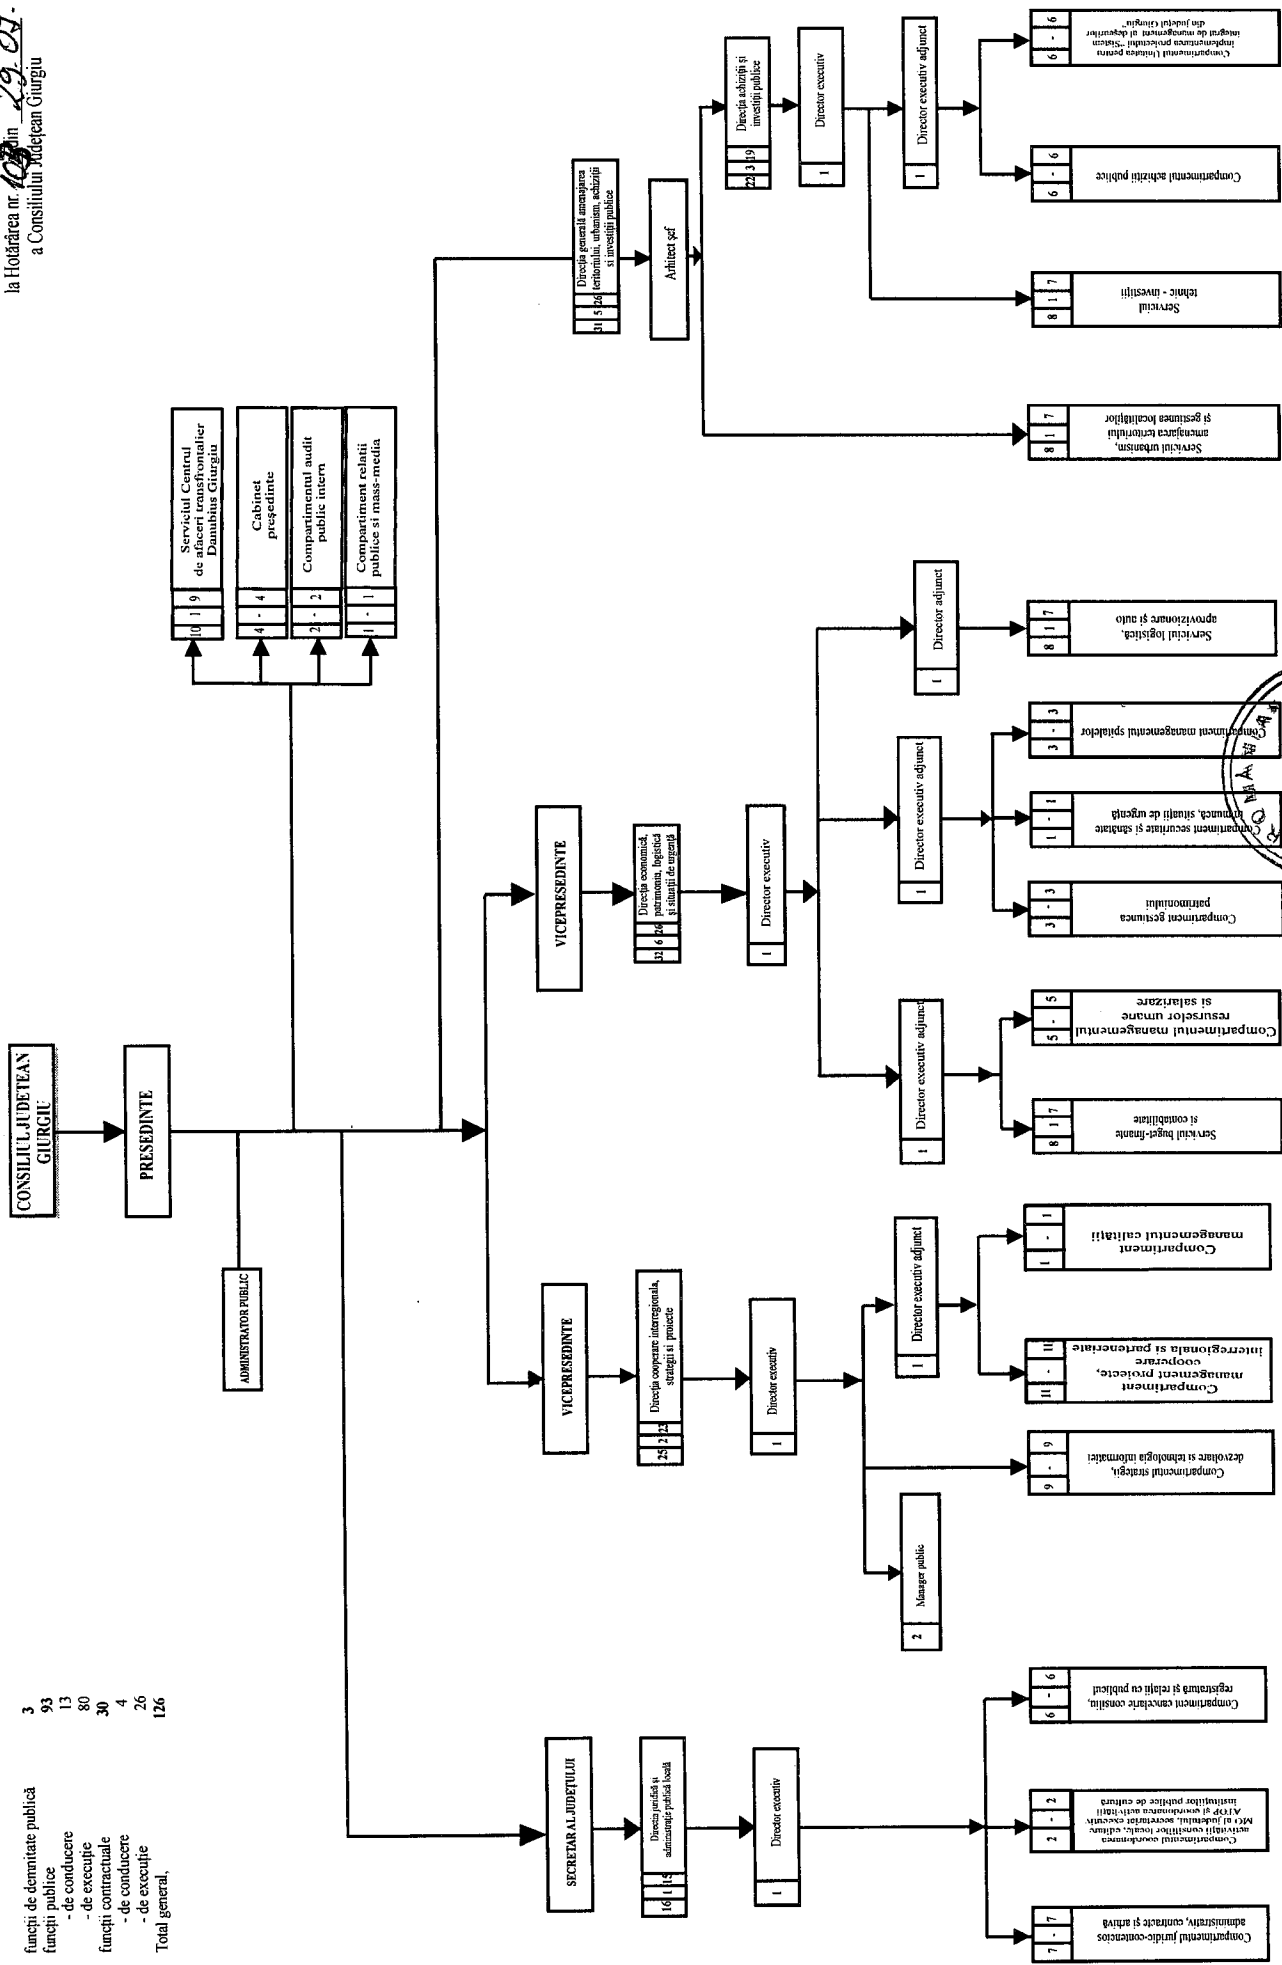

CONSILIUL JUDEȚEAN GIURGIU

3 funcții de demnitate publică
 93 funcții publice
 13 - de conducere
 80 - de execuție
 30 funcții contractuale
 4 - de conducere
 26 - de execuție
 126 Total general,

Anexa nr. 1
 la Hotărârea nr. 103 din 29.07.2013
 a Consiliului Județean Giurgiu

PRESEDINTE
 Vasile Mustăța

Anexa 2

la Hotărârea nr. 103 din 29.01.2013
a Consiliului Județean Giurgiu

STAT DE FUNCȚII
CONSILIUL JUDEȚEAN GIURGIU

NR. CRT.	Numele, prenumele/VACANT, temporar VACANT după caz	STRUCTURA	FUNCTIA DE DEMNITATE PUBLICA	Funcția publică			Clasa	Gradul profesional	Nivelul studiilor	Funcția contractuală		Nivelul studiilor	Observatii
				Inalt functionar public	de conducere	de executie				de conducere	de executie		
1			PRESEDINTE										
2			VICEPRESEDINTE										
3			VICEPRESEDINTE										
4		ADMINISTRATOR PUBLIC								administrator public			
5		SECRETAR AL JUDEȚULUI					II	S					
6		Serviciul centrul de afaceri transfrontalier Danubius Giurgiu (10)								secretar al județului			
7										sef serviciu			
8										inspector de specialitate			
9										inspector de specialitate			
10										inspector de specialitate			
11										referent			
12										inspector de specialitate (bibliotecar)			
13										inspector de specialitate			
14										consilier juridic			
15										inspector de specialitate			
16		CABINET PREȘEDINTE (4)								inspector de specialitate			
17										consilier			
18										consilier			
19										consilier			
20		Compartiment audit public intern (2)								auditor consilier			
21										superior asistent			
22		Compartiment relații publice și mass-media(1)								principal			