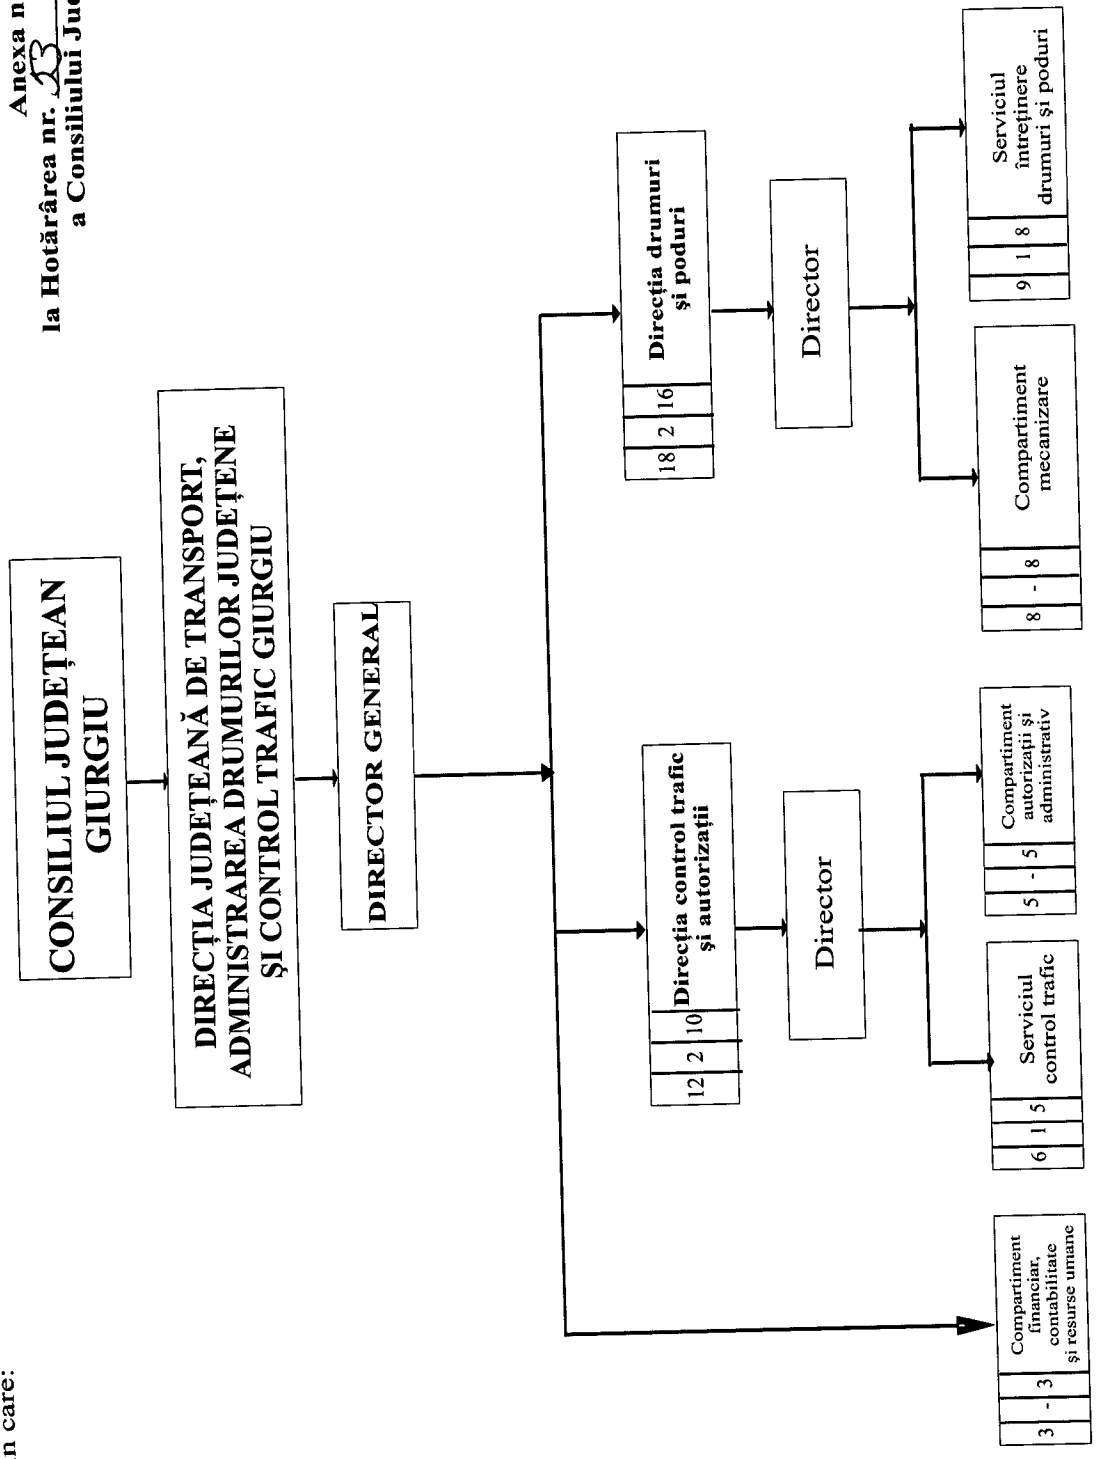

Total posturi: 34, din care:  
 5 de conducere  
 29 de execuție

**DIRECTOR GENERAL**  
**MATEESCU ION**

CONSILIUL JUDETEAN GIURGIU  
 DIRECTIA JUDETEANA DE TRANSPORT,  
 ADMINISTRAREA DRUMURILOR JUDETENE  
 SI CONTROL TRAFIC GIURGIU

Anexa nr. 2  
 la Hotararea nr. 53 din 18.04.2013  
 a Consiliului Judetean Giurgiu

STAT FUNCTII 2013

NR.	FUNCTIA		STUDII	GRAD TREAPTA	NR POSTURI
	DE CONDUCERE	DE EXECUTIE			
0	1	2	3	4	5
	DIRECTOR GENERAL		S	II	1
<b>DIRECȚIA CONTROL TRAFIC ȘI AUTORIZAȚII (10)</b>					
	DIRECTOR		S	II	1
<b>SERVICIUL CONTROL TRAFIC (6)</b>					
	SEF SERVICIU		S	II	1
		INSP SPEC	S	IA	1
		INSP SPEC	S	I	1
		INSP SPEC	S	II	1
		REFERENT	M	II	1
		MUNC. CALIF	M	I	1
<b>COMPARTIMENT AUTORIZAȚII SI ADMINISTRATIV (5)</b>					
		INSP SPEC	S	IA	1
		INSP SPEC	S	I	1
		INSP SPEC	S	II	2
		MUNC. CALIF	M	IV	1
<b>DIRECȚIA DE DRUMURI SI PODURI (18)</b>					
	DIRECTOR		S	II	1
<b>COMPARTIMENT MECANIZARE (8)</b>					
		REFERENT	M	IA	1
		SOFER	M		3
		MUNC. CALIF	M	I	4
<b>SERVICIUL INTRETINERE DRUMURI SI PODURI (9)</b>					
	SEF SERVICIU		S	II	1
		INSP SPEC	S	IA	1
		REFERENT	M	IA	1
		SOFER	M		3
		MUNC. CALIF	M	I	3
<b>COMPARTIMENT FINANCIAR CONTABILITATE SI RESURSE UMANE (3)</b>					
		CONSILIER	S	IA	2
		REF DE SPEC.	SSD	IA	1

TOTAL POSTURI 34  
 din care:  
 conducere 5  
 executie 29

DIRECTOR GENERAL,  
 MATEESCU ION

Întocmit,  
 Budnică Gina