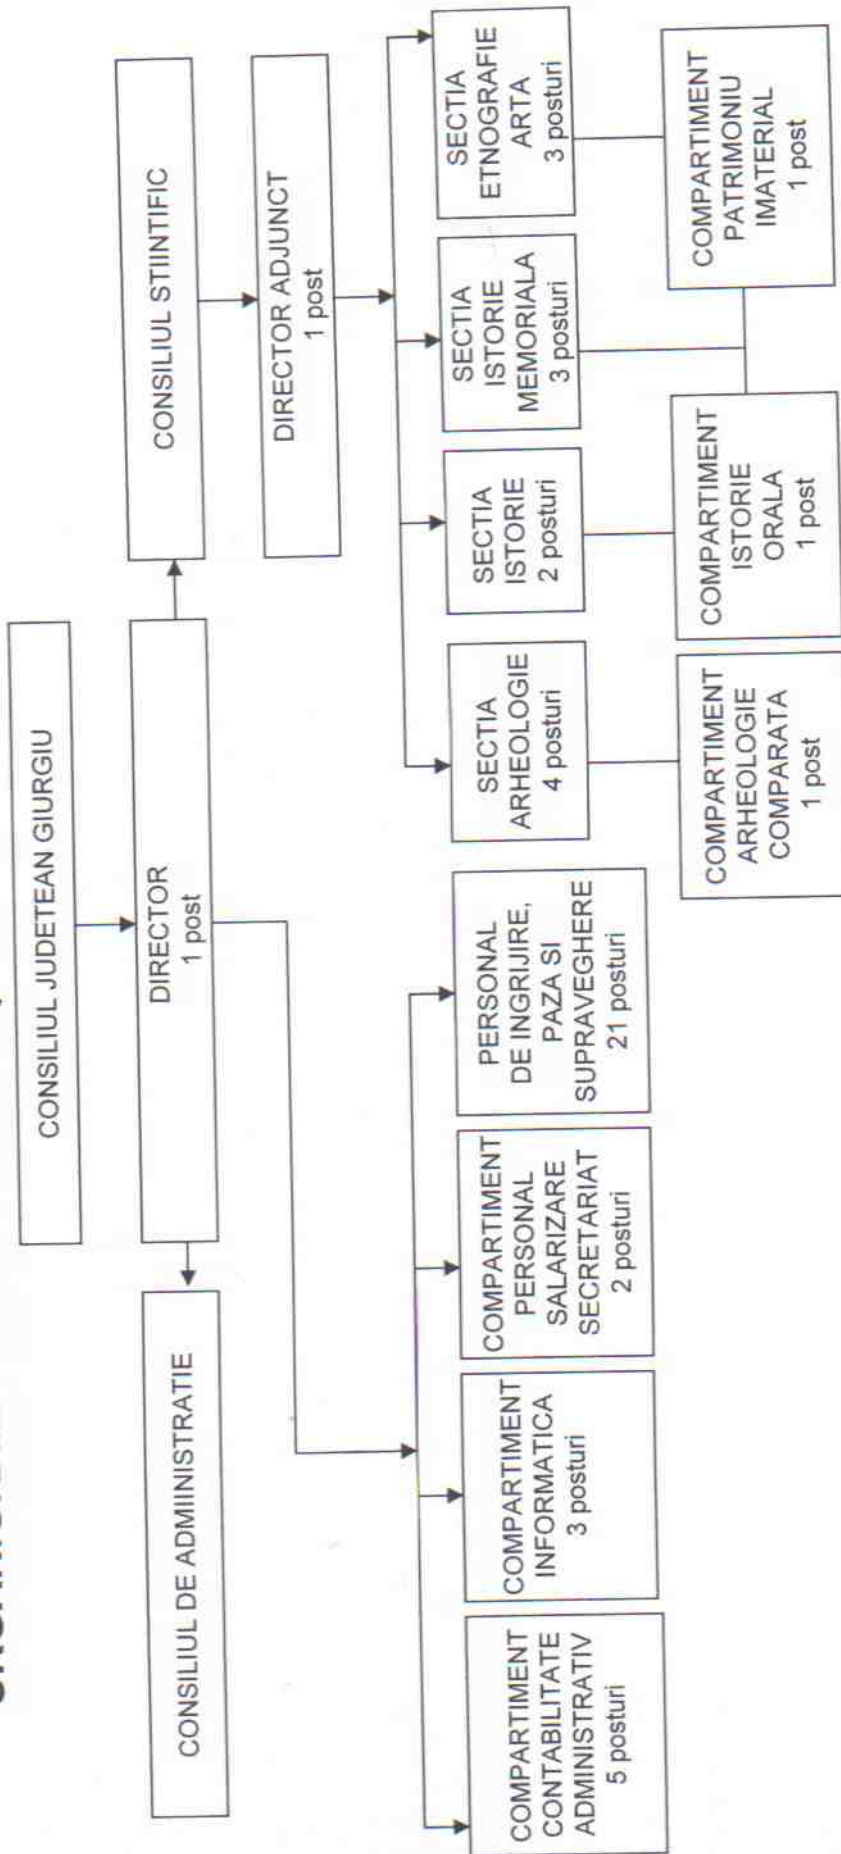

ORGANIGRAMA MUZEULUI JUDEȚEAN "TEOHARI ANTONESCU" GIURGIU

TOTAL POSTURI – 48 din care:
Funcții de conducere = 2
Funcții de execuție = 25
Funcții de deservire = 21
Întocmit: Carmena Ioniță

DIRECTOR,
Prof. Traian Popa