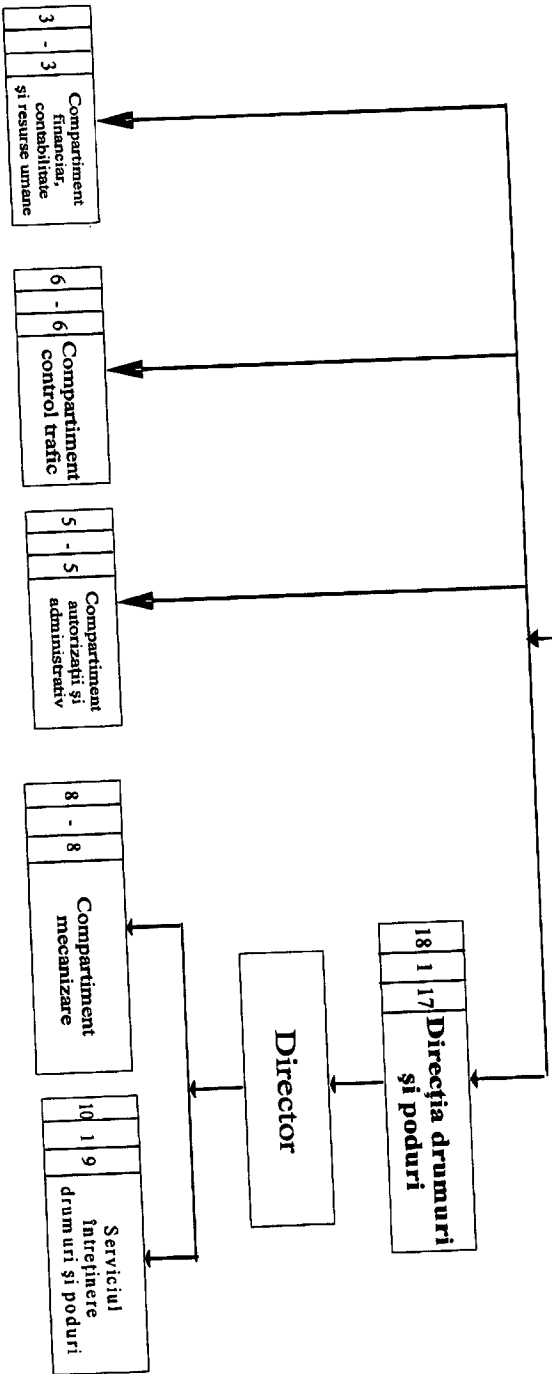

Total posturi: 34, din care:
3 de conducere
31 de execuție

CONSILIUL JUDEȚEAN
GIURGIU

DIRECȚIA JUDEȚEANĂ DE TRANSPORT,
ADMINISTRAREA DRUMURILOR JUDEȚENE
ȘI CONTROL TRAFIC GIURGIU

DIRECTOR GENERAL

Anexa nr. 1 din 08.05.2012
la Hotărârea nr. 73 din 08.05.2012
a Consiliului Județean Giurgiu