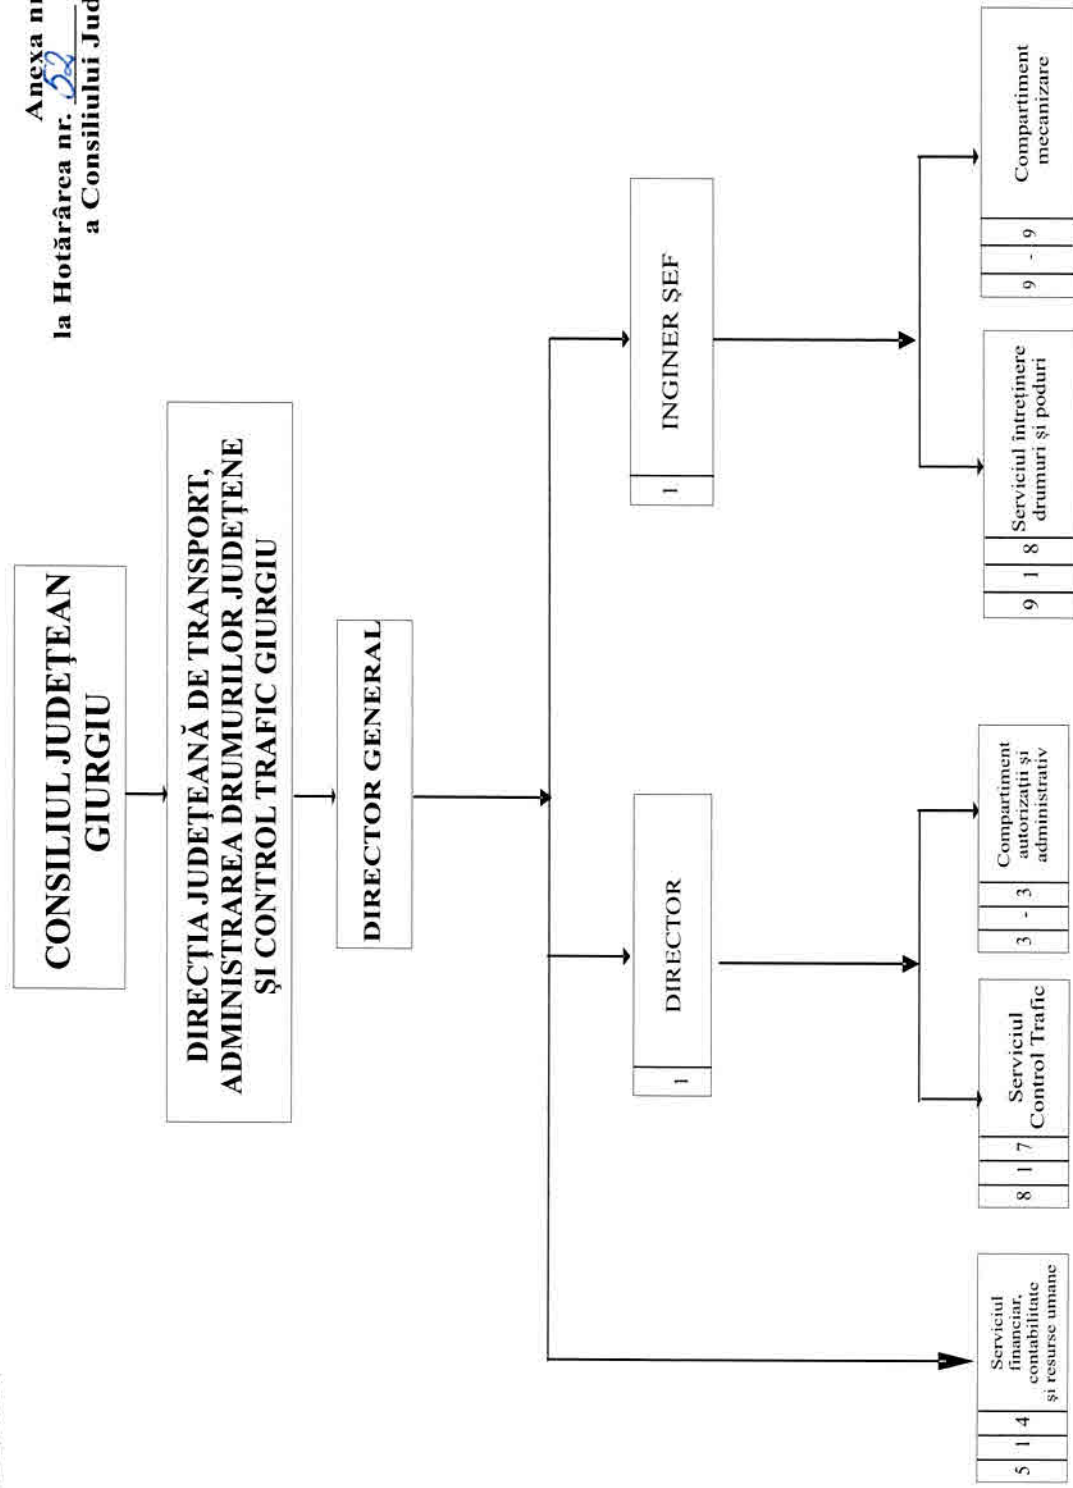

Total posturi: 37, din care:
6 de conducere
31 de execuție

Anexa nr. 1
la Hotărârea nr. 52 din 29.02.2016
a Consiliului Județean Giurgiu

DIRECTOR GENERAL,
MATEESCUION

The seal is circular and contains the text 'CONSILIUL JUDEȚEAN GIURGIU' at the top, 'ROMANIA' at the bottom, and 'MATEESCUION' in the center. It also features a coat of arms and a signature in blue ink.

STAT FUNCTII

NR.	FUNCTIA		STUDII	GRAD TREAPTA	NR POSTURI
	DE CONDUCERE	DE EXECUTIE			
0	1	2	3	4	5
	DIRECTOR GENERAL		S	II	1
	DIRECTOR		S	II	1
SERVICIUL CONTROL TRAFIC (8-1-7)					
	SEF SERVICIU		S	II	1
		INSP SPEC	S	IA	3
		INSP SPEC	S	I	1
		REFERENT	M	IA	2
		REFERENT	M	I	1
COMPARTIMENT AUTORIZATII SI ADMINISTRATIV (3)					
		INSP SPEC	S	I	1
		REFERENT	M	IA	1
		MUNC. CALIF	M	IV	1
	INGINER SEF		S	I	1
SERVICIUL INTRETINERE DRUMURI SI PODURI (9-1-8)					
	SEF SERVICIU		S	II	1
		INSPECTOR	SSD	IA	1
		REFERENT	M	IA	1
		SOFER	M		3
		MUNC. CALIF	M	I	3
COMPARTIMENT MECANIZARE (9)					
		REFERENT	M	IA	1
		SOFER	M		3
		MUNC. CALIF	M	I	5
SERVICIUL FINANCIAR CONTABILITATE SI RESURSE UMANE (5-1-4)					
	SEF SERVICIU		S	II	1
		CONSILIER	S	IA	1
		INSP. SPEC	S	I	1
		INSP. SPEC	S	II	1
		REF DE SPEC.	SSD	IA	1

TOTAL POSTURI 37
 din care:
 conducere 6
 executie 31

DIRECTOR GENERAL,
 MATEESCU ION

Intocmit,
 Budrinca Gina