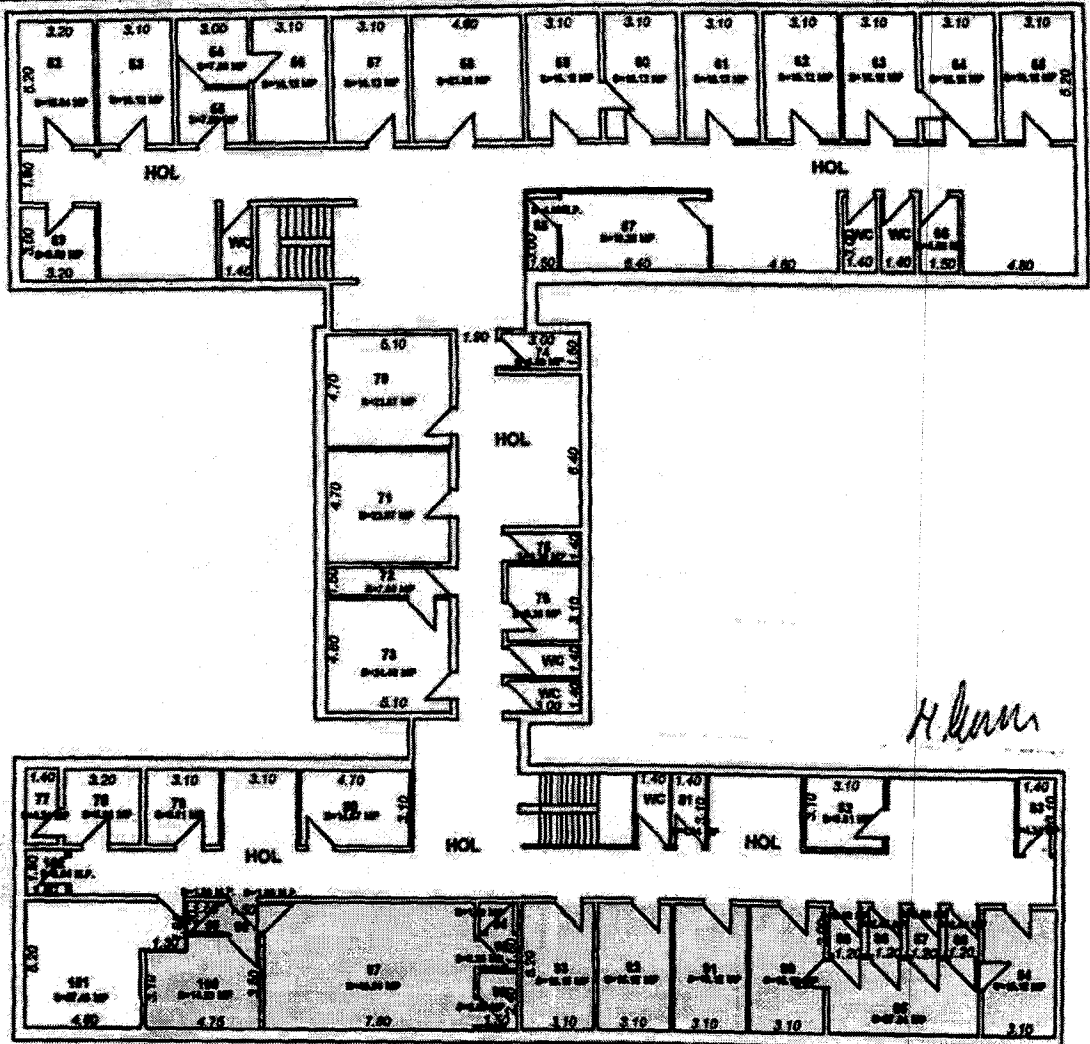

# RELEVU PARTER LOTUL 20

SCARA 1:200

NR.CADASTRAL AL TERENULUI	SUPRAFATA	ADRESA IMOBILULUI
5893C U20	3673	STR. ALEXANDRIEI NR.7-9
Cartea funciara nr.	UAT	GIURGIU

NR.CAMERA	DENUMIRE INCAPERE	SUPRAFATA UTILA (M.P)
31	CAMERA	22.95
46	CAMERA	22.95
47	CAMERA	7.13
48	CAMERA	8.37
49	CAMERA	11.73
50	CAMERA	1.80
51	CAMERA	24.99
<b>TOTAL SUPRAFATA UTILA</b>		<b>99.92</b>
EXECUTANT TEODORESCU GEORGE SORIN		DATA 19.06.2009
RECEPTIONAT		DATA

# RELEVU ETAJ 1 LOTUL 44

SCARA 1:200

NR.CADASTRAL AL TERENULUI	SUPRAFATA	ADRESA IMOBILULUI
589301/044	3673	STR. ALEXANDRIEI NR.7-9
Cartea funciara nr.		UAT GIURGIU

NR.CAMERA	DENUMIRE INCAPERE	SUPRAFATA UTILA (M.P)
76	CAMERA	9.30
<b>TOTAL SUPRAFATA UTILA</b>		<b>9.30</b>
EXECUTANT TEODORESCU GEORGE SORIN		DATA 19.06.2009
RECEPTIONAT		DATA

# RELEVU ETAJ 1 LOTUL 46

SCARA 1:200

NR.CADASTRAL AL TERENULUI	SUPRAFATA	ADRESA IMOBILULUI
5893 CI U46	3673	STR. ALEXANDRIEI NR.7-9
Cartea funciara nr.	UAT	GIURGIU

NR.CAMERA	DENUMIRE INCAPERE	SUPRAFATA UTILA (M.P)
77	CAMERA	4.34
78	CAMERA	9.92
79	CAMERA	9.81
102	CAMERA	3.04
98	CAMERA	1.80
99	CAMERA	1.80
100	CAMERA	14.53
101	CAMERA	27.43
97	CAMERA	40.58
94	CAMERA	1.80
95	CAMERA	2.25
96	CAMERA	3.60
93	CAMERA	16.12
92	CAMERA	16.12
91	CAMERA	16.12
84	CAMERA	16.12
85	CAMERA	27.04
86	CAMERA	2.40
87	CAMERA	2.40
88	CAMERA	2.40
89	CAMERA	2.40
90	CAMERA	16.12
<b>TOTAL SUPRAFATA UTILA</b>		<b>237.92</b>
EXECUTANT TEODORESCU GEORGE SORIN		DATA 19.08.2009
RECEPTIONAT		DATA

# RELEVU ETAJ 1 LOTUL 47

SCARA 1:200

NR.CADASTRAL AL TERENULUI	SUPRAFATA	ADRESA IMOBILULUI
5893 CIU 48	3673	STR. ALEXANDRIEI NR.7-9
Cartea funciara nr.	UAT	GIURGIU

NR.CAMERA	DENUMIRE INCAPERERE	SUPRAFATA UTILA (M.P)
81	CAMERA	4.34
TOTAL SUPRAFATA UTILA		4.34
EXECUTANT TEODORESCU GEORGE SOFIN		DATA 19.06.2009
RECEPTIONAT		DATA