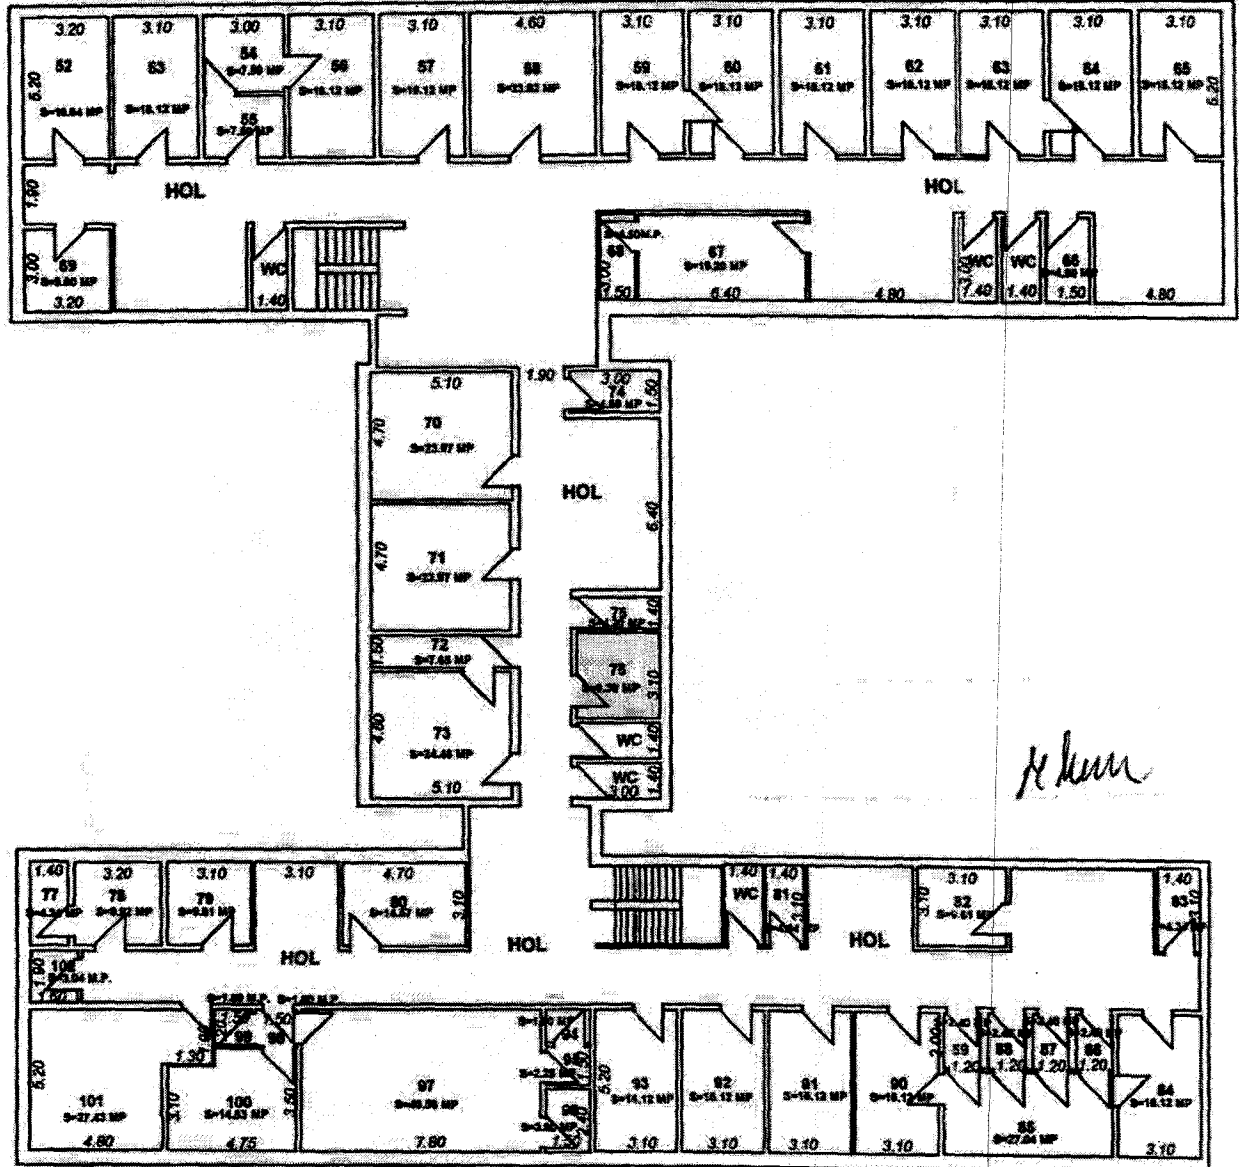

# RELEVU PARTER LOTUL 20

SCARA 1:200

NR.CADASTRAL AL TERENULUI	SUPRAFATA	ADRESA IMOBILULUI
5893C U20	3673	STR. ALEXANDRIEI NR.7-9
Cartea funciara nr.	UAT	GIURGIU

NR.CAMERA	DENUMIRE INCAPERE	SUPRAFATA UTILA (M.P)
31	CAMERA	22.95
46	CAMERA	22.95
47	CAMERA	7.13
48	CAMERA	8.37
49	CAMERA	11.73
50	CAMERA	1.80
51	CAMERA	24.99
<b>TOTAL SUPRAFATA UTILA</b>		<b>99.92</b>
EXECUTANT TEODORESCU GEORGE SORIN		DATA 19.06.2009
RECEPTIONAT		DATA

# RELEVU ETAJ 1 LOTUL 44

SCARA 1:200

NR.CADASTRAL AL TERENULUI	SUPRAFATA	ADRESA IMOBILULUI
589301/044	3673	STR. ALEXANDRIEI NR.7-9
Cartea funciara nr.		UAT GIURGIU

NR.CAMERA	DENUMIRE INCAPERE	SUPRAFATA UTILA (M.P)
76	CAMERA	9.30
<b>TOTAL SUPRAFATA UTILA</b>		<b>9.30</b>
EXECUTANT TEODORESCU GEORGE SORIN		DATA 19.06.2009
RECEPTIONAT		DATA

# RELEVU ETAJ 1 LOTUL 46

SCARA 1:200

NR.CADASTRAL AL TERENULUI	SUPRAFATA	ADRESA IMOBILULUI
5893 CI U46	3673	STR. ALEXANDRIEI NR.7-9
Cartea funciara nr.	UAT	GIURGIU

NR.CAMERA	DENUMIRE INCAPERE	SUPRAFATA UTILA (M.P)
77	CAMERA	4.34
78	CAMERA	9.92
79	CAMERA	9.81
102	CAMERA	3.04
98	CAMERA	1.80
99	CAMERA	1.80
100	CAMERA	14.53
101	CAMERA	27.43
97	CAMERA	40.58
94	CAMERA	1.80
95	CAMERA	2.25
96	CAMERA	3.60
93	CAMERA	16.12
92	CAMERA	16.12
91	CAMERA	16.12
84	CAMERA	16.12
85	CAMERA	27.04
86	CAMERA	2.40
87	CAMERA	2.40
88	CAMERA	2.40
89	CAMERA	2.40
90	CAMERA	16.12
<b>TOTAL SUPRAFATA UTILA</b>		<b>237.92</b>
EXECUTANT TEODORESCU GEORGE SORIN		DATA 19.08.2009
RECEPTIONAT		DATA

# RELEVU ETAJ 1 LOTUL 47

SCARA 1:200

NR.CADASTRAL AL TERENULUI	SUPRAFATA	ADRESA IMOBILULUI
5893 CIU 48	3673	STR. ALEXANDRIEI NR.7-9
Cartea funciara nr.	UAT	GIURGIU

NR.CAMERA	DENUMIRE INCAPERERE	SUPRAFATA UTILA (M.P)
81	CAMERA	4.34
TOTAL SUPRAFATA UTILA		4.34
EXECUTANT TEODORESCU GEORGE SOFIN		DATA 19.06.2009
RECEPTIONAT		DATA