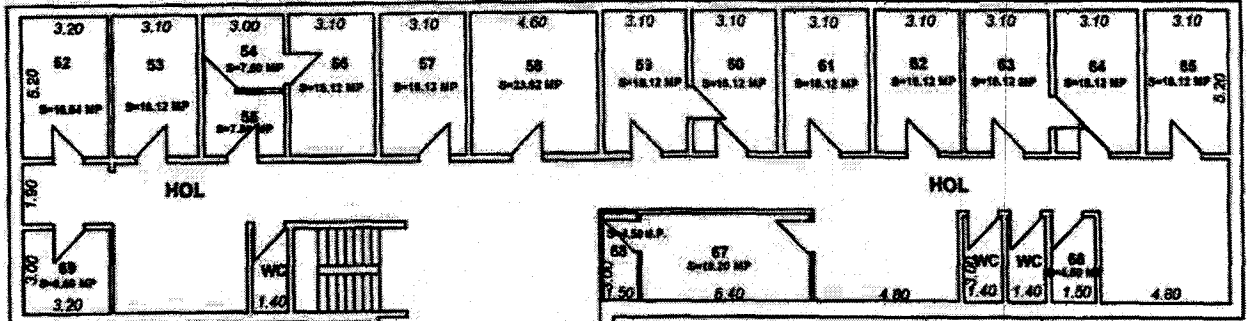

# RELEVU ETAJ 1 LOTUL 46

SCARA 1:200

NR.CADASTRAL AL TERENULUI	SUPRAFATA	ADRESA IMOBILULUI
5893 CI U46	3673	STR. ALEXANDRIEI NR.7-9
Cartea funciara nr.	UAT	GIURGIU

NR.CAMERA	DENUMIRE INCAPERE	SUPRAFATA UTILA (M.P)
77	CAMERA	4.34
78	CAMERA	9.92
79	CAMERA	9.81
102	CAMERA	3.04
98	CAMERA	1.80
99	CAMERA	1.80
100	CAMERA	14.53
101	CAMERA	27.43
97	CAMERA	40.58
94	CAMERA	1.80
95	CAMERA	2.25
96	CAMERA	3.60
93	CAMERA	16.12
92	CAMERA	16.12
91	CAMERA	16.12
84	CAMERA	16.12
85	CAMERA	27.04
86	CAMERA	2.40
87	CAMERA	2.40
88	CAMERA	2.40
89	CAMERA	2.40
90	CAMERA	16.12
<b>TOTAL SUPRAFATA UTILA</b>		<b>237.92</b>
EXECUTANT TEODORESCU GEORGE SORIN		DATA 19.08.2009
RECEPTIONAT		DATA

# RELEVU ETAJ 1 LOTUL 47

SCARA 1:200

NR.CADASTRAL AL TERENULUI	SUPRAFATA	ADRESA IMOBILULUI
5893 CIU 48	3673	STR. ALEXANDRIEI NR.7-9
Cartea funciara nr.	UAT	GIURGIU

NR.CAMERA	DENUMIRE INCAPERERE	SUPRAFATA UTILA (M.P)
81	CAMERA	4.34
TOTAL SUPRAFATA UTILA		4.34
EXECUTANT TEODORESCU GEORGE SOFIN		DATA 19.06.2009
RECEPTIONAT		DATA

# RELEVEU ETAJ 1 LOTUL 49

SCARA 1:200

NR.CADASTRAL AL TERENULUI	SUPRAFATA	ADRESA IMOBILULUI	
5843 C V 49	3673	STR. ALEXANDRIEI NR.7-9	
Cartea funciara nr.		UAT	GIURGIU

*H. Ionescu*

NR.CAMERA	DENUMIRE INCAPERE	SUPRAFATA UTILA (M.P)
83	CAMERA	4.34
TOTAL SUPRAFATA UTILA		4.34
EXECUTANT TEODORESCU GEORGE SORIN		DATA 19.06.2009
RECEPTIONAT		DATA

# RELEVU ETAJ 2 LOTUL 64

SCARA 1:200

NR.CADASTRAL AL TERENULUI	SUPRAFATA	ADRESA IMOBILULUI
5893 CIU 64	3673	STR. ALEXANDRIEI NR.7-9
Cartea funciara nr.	UAT	GIURGIU

NR.CAMERA	DENUMIRE INCAPERE	SUPRAFATA UTILA (M.P)
134	CAMERA	14.40
154	CAMERA	6.27
153	CAMERA	24.96
152	CAMERA	15.60
150	CAMERA	5.89
151	CAMERA	9.61
149	CAMERA	15.60
<b>TOTAL SUPRAFATA UTILA</b>		<b>92.33</b>
EXECUTANT TEODORESCU GEORGE SORIN		DATA 19.06.2009
RECEPTIONAT		DATA