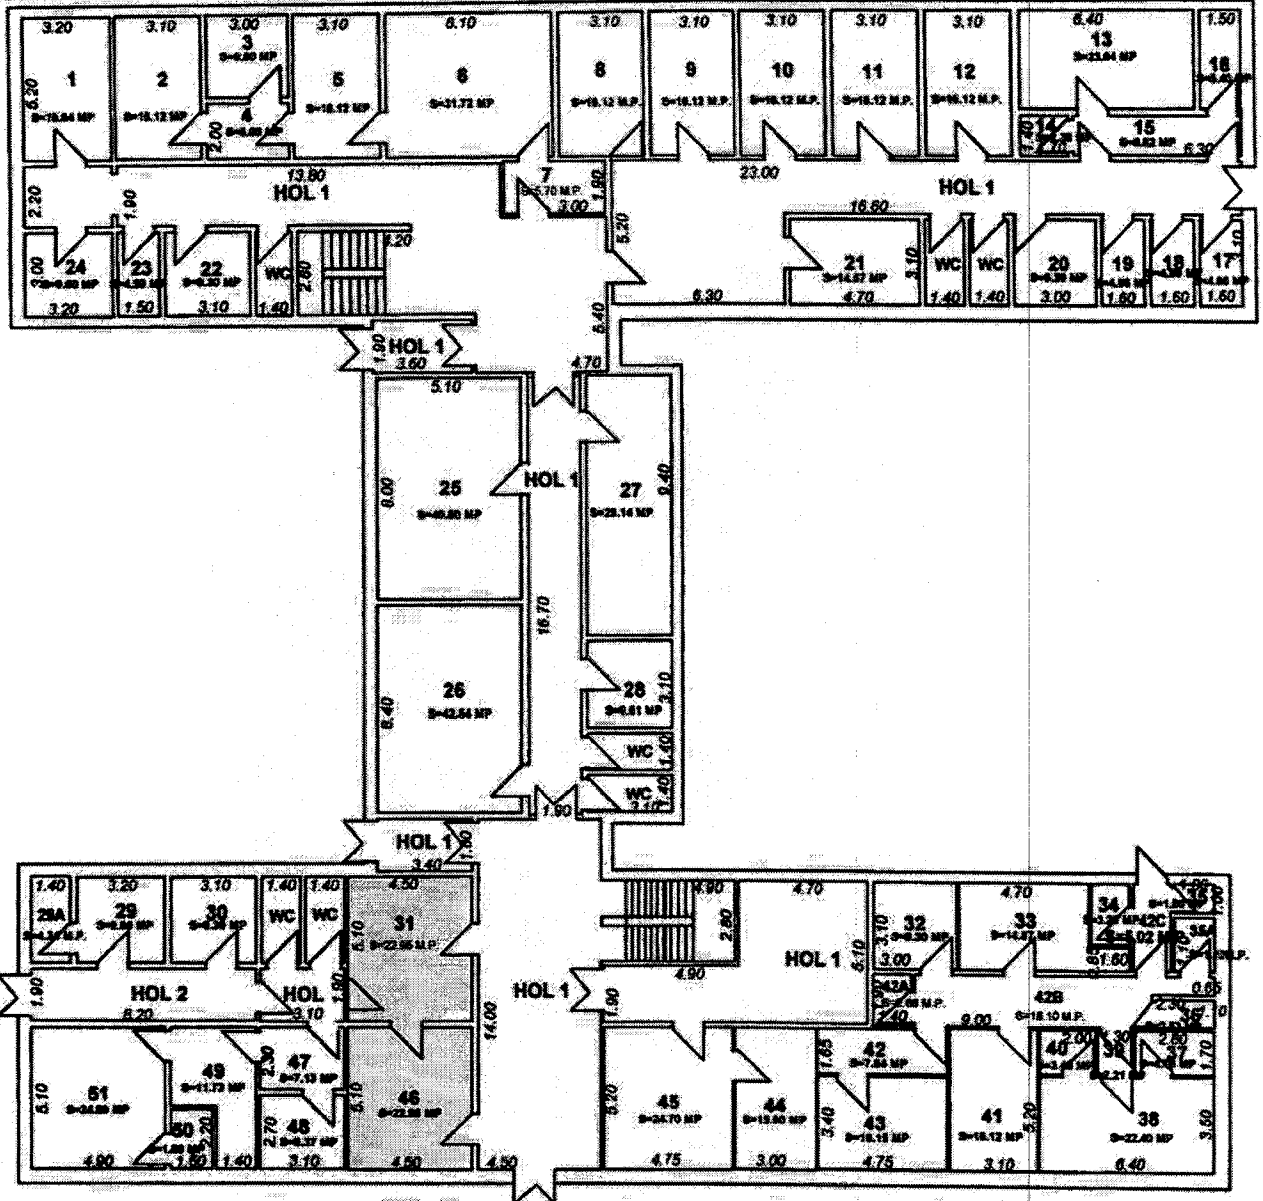

# RELEVU PARTER LOTUL 20

SCARA 1:200

NR.CADASTRAL AL TERENULUI	SUPRAFATA	ADRESA IMOBILULUI
5893C U20	3673	STR. ALEXANDRIEI NR.7-9
Cartea funciara nr.	UAT	GIURGIU

NR.CAMERA	DENUMIRE INCAPERE	SUPRAFATA UTILA (M.P)
31	CAMERA	22.95
46	CAMERA	22.95
47	CAMERA	7.13
48	CAMERA	8.37
49	CAMERA	11.73
50	CAMERA	1.80
51	CAMERA	24.99
<b>TOTAL SUPRAFATA UTILA</b>		<b>99.92</b>
EXECUTANT TEODORESCU GEORGE SORIN		DATA 19.06.2009
RECEPTIONAT		DATA

# RELEVU ETAJ 1 LOTUL 44

SCARA 1:200

NR.CADASTRAL AL TERENULUI	SUPRAFATA	ADRESA IMOBILULUI
589301/044	3673	STR. ALEXANDRIEI NR.7-9
Cartea funciara nr.		UAT GIURGIU

NR.CAMERA	DENUMIRE INCAPERE	SUPRAFATA UTILA (M.P)
76	CAMERA	9.30
<b>TOTAL SUPRAFATA UTILA</b>		<b>9.30</b>
EXECUTANT TEODORESCU GEORGE SORIN		DATA 19.06.2009
RECEPTIONAT		DATA

# RELEVU ETAJ 1 LOTUL 46

SCARA 1:200

NR.CADASTRAL AL TERENULUI	SUPRAFATA	ADRESA IMOBILULUI
5893 CI U46	3673	STR. ALEXANDRIEI NR.7-9
Cartea funciara nr.	UAT	GIURGIU

NR.CAMERA	DENUMIRE INCAPERE	SUPRAFATA UTILA (M.P)
77	CAMERA	4.34
78	CAMERA	9.92
79	CAMERA	9.81
102	CAMERA	3.04
98	CAMERA	1.80
99	CAMERA	1.80
100	CAMERA	14.53
101	CAMERA	27.43
97	CAMERA	40.58
94	CAMERA	1.80
95	CAMERA	2.25
96	CAMERA	3.60
93	CAMERA	16.12
92	CAMERA	16.12
91	CAMERA	16.12
84	CAMERA	16.12
85	CAMERA	27.04
86	CAMERA	2.40
87	CAMERA	2.40
88	CAMERA	2.40
89	CAMERA	2.40
90	CAMERA	16.12
<b>TOTAL SUPRAFATA UTILA</b>		<b>237.92</b>
EXECUTANT TEODORESCU GEORGE SORIN		DATA 19.08.2009
RECEPTIONAT		DATA