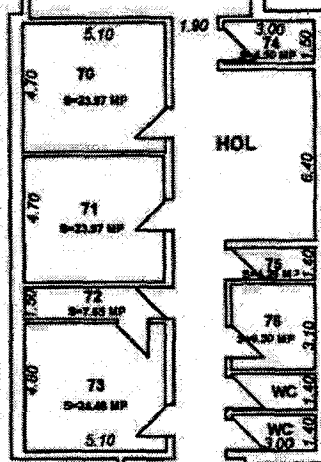

# RELEVU ETAJ 1 LOTUL 46

SCARA 1:200

NR.CADASTRAL AL TERENULUI	SUPRAFATA	ADRESA IMOBILULUI
5893 CI U46	3673	STR. ALEXANDRIEI NR.7-9
Cartea funciara nr.	UAT	GIURGIU

NR.CAMERA	DENUMIRE INCAPERE	SUPRAFATA UTILA (M.P)
77	CAMERA	4.34
78	CAMERA	9.92
79	CAMERA	9.81
102	CAMERA	3.04
98	CAMERA	1.80
99	CAMERA	1.80
100	CAMERA	14.53
101	CAMERA	27.43
97	CAMERA	40.58
94	CAMERA	1.80
95	CAMERA	2.25
96	CAMERA	3.60
93	CAMERA	16.12
92	CAMERA	16.12
91	CAMERA	16.12
84	CAMERA	16.12
85	CAMERA	27.04
86	CAMERA	2.40
87	CAMERA	2.40
88	CAMERA	2.40
89	CAMERA	2.40
90	CAMERA	16.12
<b>TOTAL SUPRAFATA UTILA</b>		<b>237.92</b>
EXECUTANT TEODORESCU GEORGE SORIN		DATA 19.08.2009
RECEPTIONAT		DATA

# RELEVU ETAJ 1 LOTUL 47

SCARA 1:200

NR.CADASTRAL AL TERENULUI	SUPRAFATA	ADRESA IMOBILULUI
5893 CIU 48	3673	STR. ALEXANDRIEI NR.7-9
Cartea funciara nr.	UAT	GIURGIU

NR.CAMERA	DENUMIRE INCAPERERE	SUPRAFATA UTILA (M.P)
81	CAMERA	4.34
TOTAL SUPRAFATA UTILA		4.34
EXECUTANT TEODORESCU GEORGE SOFIN		DATA 19.06.2009
RECEPTIONAT		DATA

# RELEVU ETAJ 1 LOTUL 48

SCARA 1:200

NR.CADASTRAL AL TERENULUI	SUPRAFATA	ADRESA IMOBILULUI
3893C1U48	3673	STR. ALEXANDRIEI NR.7-9
Cartea funciara nr.	UAT	GIURGIU

NR.CAMERA	DENUMIRE INCAPERERE	SUPRAFATA UTILA (M.P)
82	CAMERA	9.61
TOTAL SUPRAFATA UTILA		9.61
EXECUTANT TEODORESCU GEORGE SORIN		DATA 19.06.2009
RECEPTIONAT		DATA

# RELEVEU ETAJ 1 LOTUL 49

SCARA 1:200

NR.CADASTRAL AL TERENULUI	SUPRAFATA	ADRESA IMOBILULUI	
5843 C V 49	3673	STR. ALEXANDRIEI NR.7-9	
Cartea funciara nr.		UAT	GIURGIU

*H. Ionescu*

NR.CAMERA	DENUMIRE INCAPERE	SUPRAFATA UTILA (M.P)
83	CAMERA	4.34
TOTAL SUPRAFATA UTILA		4.34
EXECUTANT TEODORESCU GEORGE SORIN		DATA 19.06.2009
RECEPTIONAT		DATA