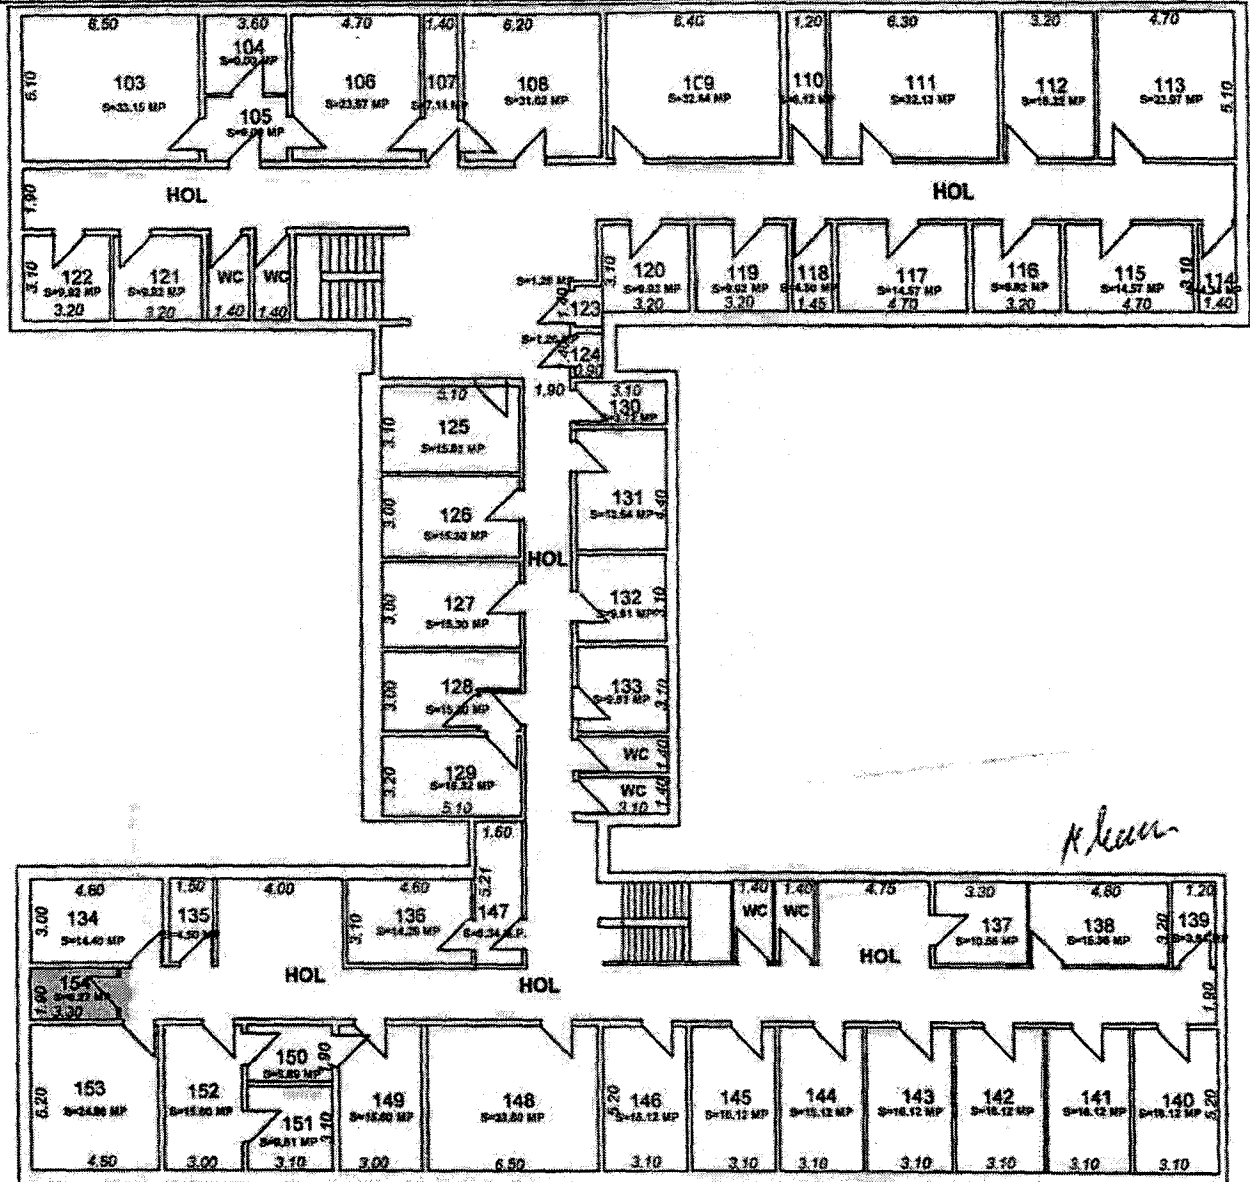

# RELEVU ETAJ 1 LOTUL 47

SCARA 1:200

NR.CADASTRAL AL TERENULUI	SUPRAFATA	ADRESA IMOBILULUI
5893 CIU 48	3673	STR. ALEXANDRIEI NR.7-9
Cartea funciara nr.	UAT	GIURGIU

NR.CAMERA	DENUMIRE INCAPERERE	SUPRAFATA UTILA (M.P)
81	CAMERA	4.34
TOTAL SUPRAFATA UTILA		4.34
EXECUTANT TEODORESCU GEORGE SOFIN		DATA 19.06.2009
RECEPTIONAT		DATA

# RELEVU ETAJ 1 LOTUL 48

SCARA 1:200

NR.CADASTRAL AL TERENULUI	SUPRAFATA	ADRESA IMOBILULUI
3893C1U48	3673	STR. ALEXANDRIEI NR.7-9
Cartea funciara nr.	UAT	GIURGIU

NR.CAMERA	DENUMIRE INCAPERERE	SUPRAFATA UTILA (M.P)
82	CAMERA	9.61
TOTAL SUPRAFATA UTILA		9.61
EXECUTANT TEODORESCU GEORGE SORIN		DATA 19.06.2009
RECEPTIONAT		DATA

# RELEVEU ETAJ 1 LOTUL 49

SCARA 1:200

NR.CADASTRAL AL TERENULUI	SUPRAFATA	ADRESA IMOBILULUI	
5843 C V 49	3673	STR. ALEXANDRIEI NR.7-9	
Cartea funciara nr.		UAT	GIURGIU

*H. Ionescu*

NR.CAMERA	DENUMIRE INCAPERE	SUPRAFATA UTILA (M.P)
83	CAMERA	4.34
TOTAL SUPRAFATA UTILA		4.34
EXECUTANT TEODORESCU GEORGE SORIN		DATA 19.06.2009
RECEPTIONAT		DATA

# RELEVU ETAJ 2 LOTUL 64

SCARA 1:200

NR.CADASTRAL AL TERENULUI	SUPRAFATA	ADRESA IMOBILULUI
5893 CIU 64	3673	STR. ALEXANDRIEI NR.7-9
Cartea funciara nr.	UAT	GIURGIU

NR.CAMERA	DENUMIRE INCAPERE	SUPRAFATA UTILA (M.P)
134	CAMERA	14.40
154	CAMERA	6.27
153	CAMERA	24.96
152	CAMERA	15.60
150	CAMERA	5.89
151	CAMERA	9.61
149	CAMERA	15.60
<b>TOTAL SUPRAFATA UTILA</b>		<b>92.33</b>
EXECUTANT TEODORESCU GEORGE SORIN		DATA 19.06.2009
RECEPTIONAT		DATA