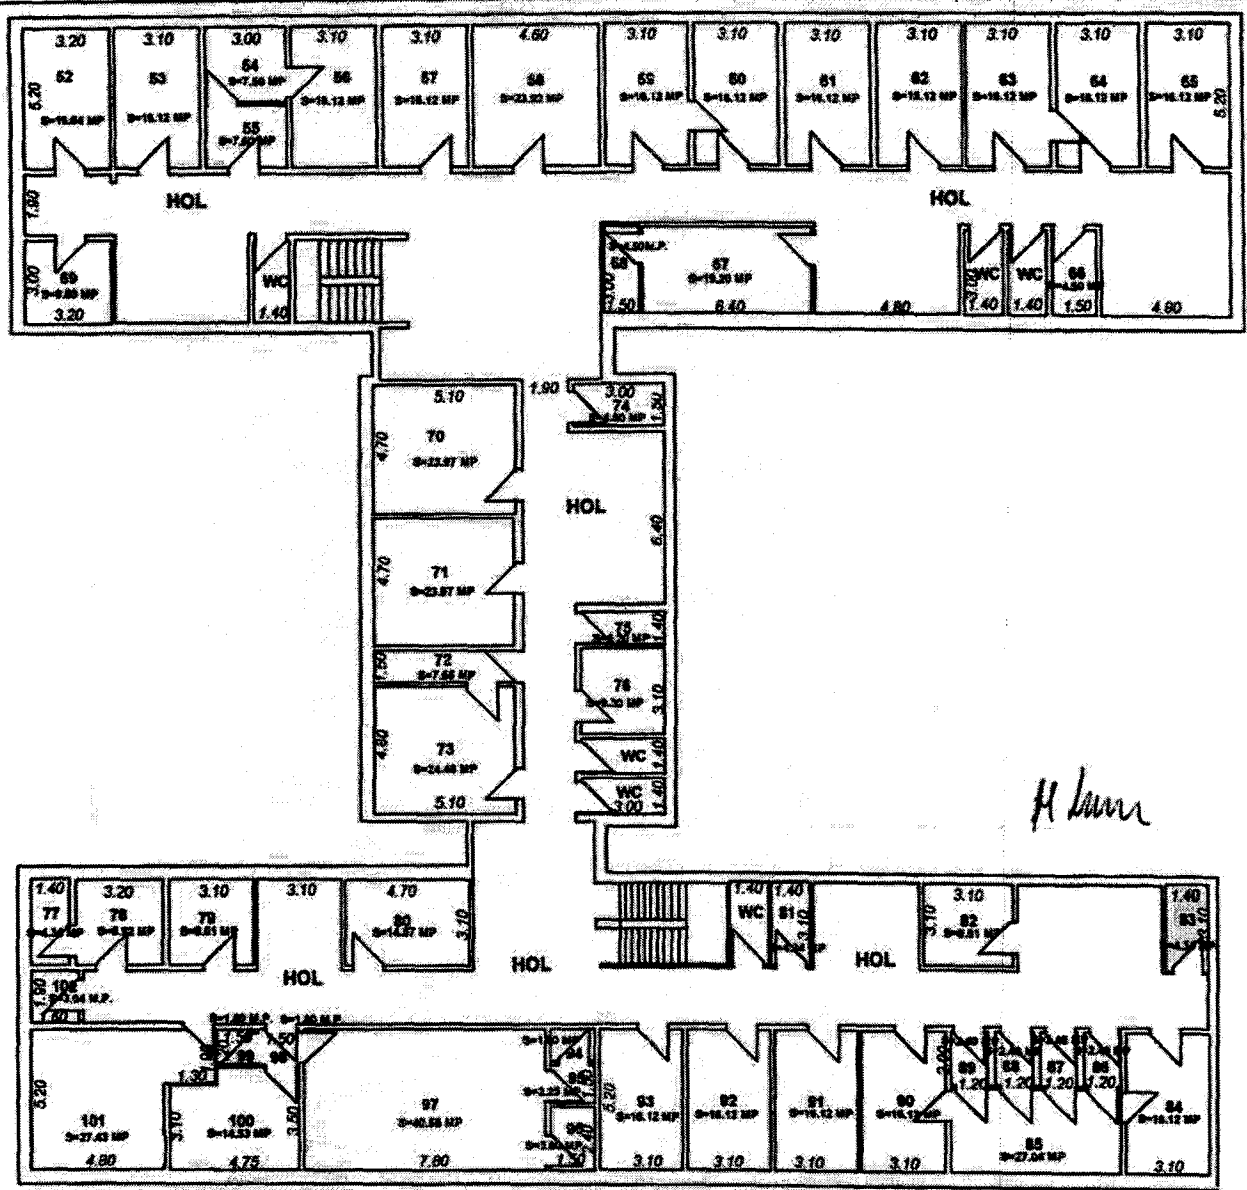

# RELEVU ETAJ 1 LOTUL 47

SCARA 1:200

NR.CADASTRAL AL TERENULUI	SUPRAFATA	ADRESA IMOBILULUI
5893 CIU 48	3673	STR. ALEXANDRIEI NR.7-9
Cartea funciara nr.	UAT	GIURGIU

NR.CAMERA	DENUMIRE INCAPERERE	SUPRAFATA UTILA (M.P)
81	CAMERA	4.34
TOTAL SUPRAFATA UTILA		4.34
EXECUTANT TEODORESCU GEORGE SOFIN		DATA 19.06.2009
RECEPTIONAT		DATA

# RELEVU ETAJ 1 LOTUL 48

SCARA 1:200

NR.CADASTRAL AL TERENULUI	SUPRAFATA	ADRESA IMOBILULUI
3893C1U48	3673	STR. ALEXANDRIEI NR.7-9
Cartea funciara nr.	UAT	GIURGIU

NR.CAMERA	DENUMIRE INCAPERERE	SUPRAFATA UTILA (M.P)
82	CAMERA	9.61
TOTAL SUPRAFATA UTILA		9.61
EXECUTANT TEODORESCU GEORGE SORIN		DATA 19.06.2009
RECEPTIONAT		DATA

# RELEVEU ETAJ 1 LOTUL 49

SCARA 1:200

NR.CADASTRAL AL TERENULUI	SUPRAFATA	ADRESA IMOBILULUI	
5843 C V 49	3673	STR. ALEXANDRIEI NR.7-9	
Cartea funciara nr.		UAT	GIURGIU

*H. Ionescu*

NR.CAMERA	DENUMIRE INCAPERE	SUPRAFATA UTILA (M.P)
83	CAMERA	4.34
TOTAL SUPRAFATA UTILA		4.34
EXECUTANT TEODORESCU GEORGE SORIN		DATA 19.06.2009
RECEPTIONAT		DATA