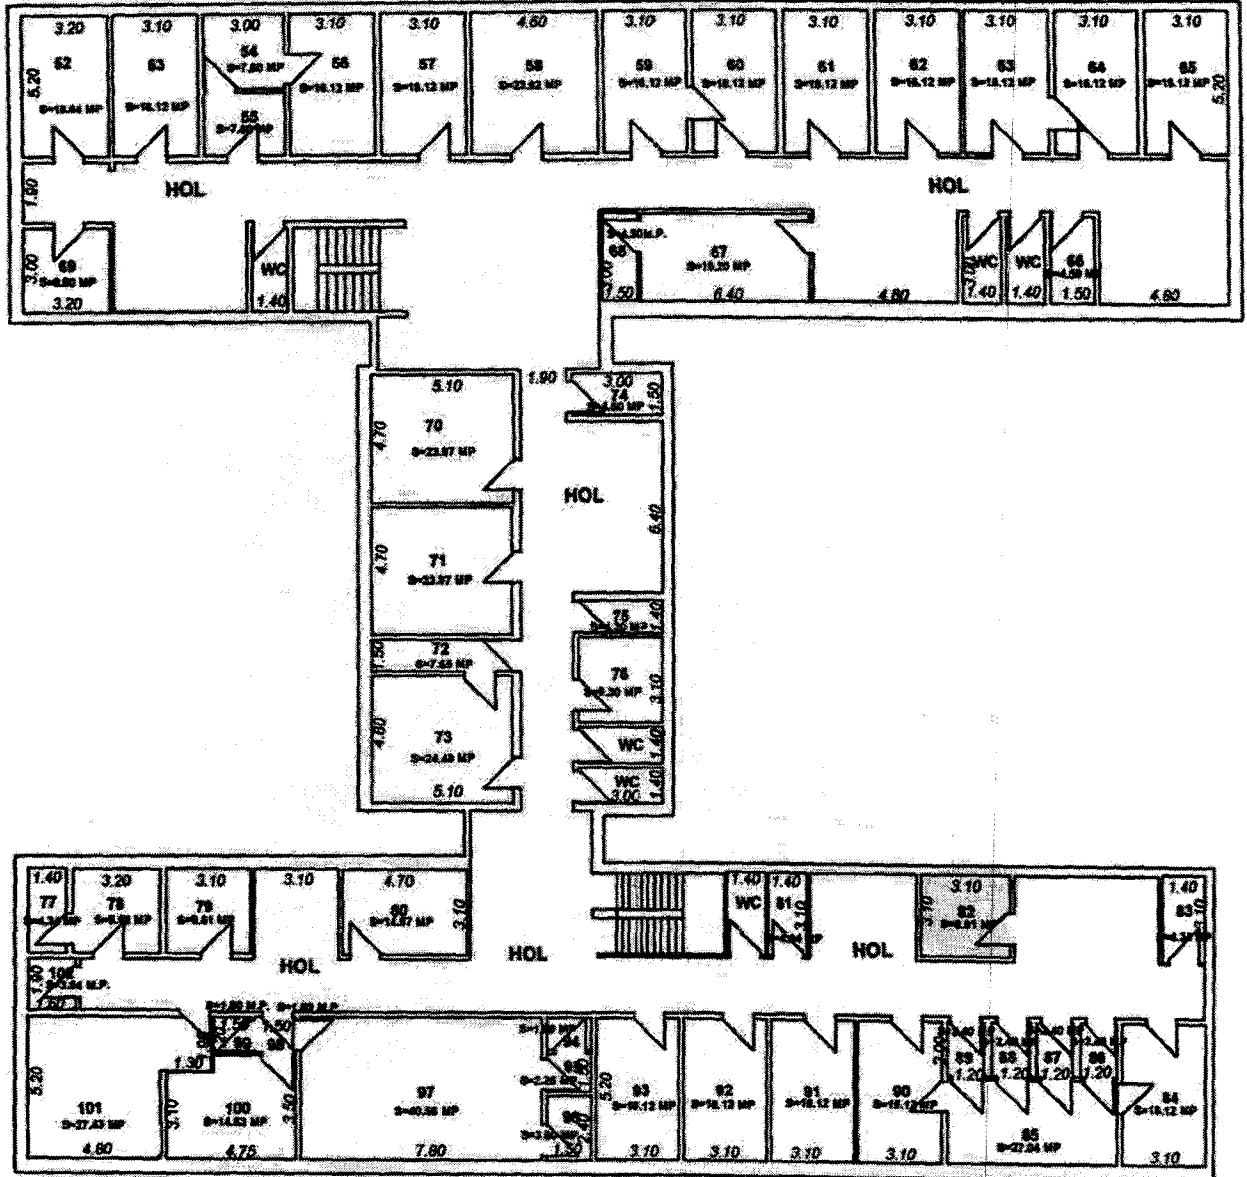

# RELEVU ETAJ 1 LOTUL 46

SCARA 1:200

NR.CADASTRAL AL TERENULUI	SUPRAFATA	ADRESA IMOBILULUI
5893 CI U46	3673	STR. ALEXANDRIEI NR.7-9
Cartea funciara nr.	UAT	GIURGIU

NR.CAMERA	DENUMIRE INCAPERE	SUPRAFATA UTILA (M.P)
77	CAMERA	4.34
78	CAMERA	9.92
79	CAMERA	9.81
102	CAMERA	3.04
98	CAMERA	1.80
99	CAMERA	1.80
100	CAMERA	14.53
101	CAMERA	27.43
97	CAMERA	40.58
94	CAMERA	1.80
95	CAMERA	2.25
96	CAMERA	3.60
93	CAMERA	16.12
92	CAMERA	16.12
91	CAMERA	16.12
84	CAMERA	16.12
85	CAMERA	27.04
86	CAMERA	2.40
87	CAMERA	2.40
88	CAMERA	2.40
89	CAMERA	2.40
90	CAMERA	16.12
<b>TOTAL SUPRAFATA UTILA</b>		<b>237.92</b>
EXECUTANT TEODORESCU GEORGE SORIN		DATA 19.08.2009
RECEPTIONAT		DATA

# RELEVU ETAJ 1 LOTUL 47

SCARA 1:200

NR.CADASTRAL AL TERENULUI	SUPRAFATA	ADRESA IMOBILULUI
5893 CIU 48	3673	STR. ALEXANDRIEI NR.7-9
Cartea funciara nr.	UAT	GIURGIU

NR.CAMERA	DENUMIRE INCAPERERE	SUPRAFATA UTILA (M.P)
81	CAMERA	4.34
TOTAL SUPRAFATA UTILA		4.34
EXECUTANT TEODORESCU GEORGE SOFIN		DATA 19.06.2009
RECEPTIONAT		DATA

# RELEVU ETAJ 1 LOTUL 48

SCARA 1:200

NR.CADASTRAL AL TERENULUI	SUPRAFATA	ADRESA IMOBILULUI
3893C1U48	3673	STR. ALEXANDRIEI NR.7-9
Cartea funciara nr.	UAT	GIURGIU

NR.CAMERA	DENUMIRE INCAPERERE	SUPRAFATA UTILA (M.P)
82	CAMERA	9.61
TOTAL SUPRAFATA UTILA		9.61
EXECUTANT TEODORESCU GEORGE SORIN		DATA 19.06.2009
RECEPTIONAT		DATA

# RELEVEU ETAJ 1 LOTUL 49

SCARA 1:200

NR.CADASTRAL AL TERENULUI	SUPRAFATA	ADRESA IMOBILULUI	
5843 C V 49	3673	STR. ALEXANDRIEI NR.7-9	
Cartea funciara nr.		UAT	GIURGIU

*H. Ionescu*

NR.CAMERA	DENUMIRE INCAPERE	SUPRAFATA UTILA (M.P)
83	CAMERA	4.34
TOTAL SUPRAFATA UTILA		4.34
EXECUTANT TEODORESCU GEORGE SORIN		DATA 19.06.2009
RECEPTIONAT		DATA