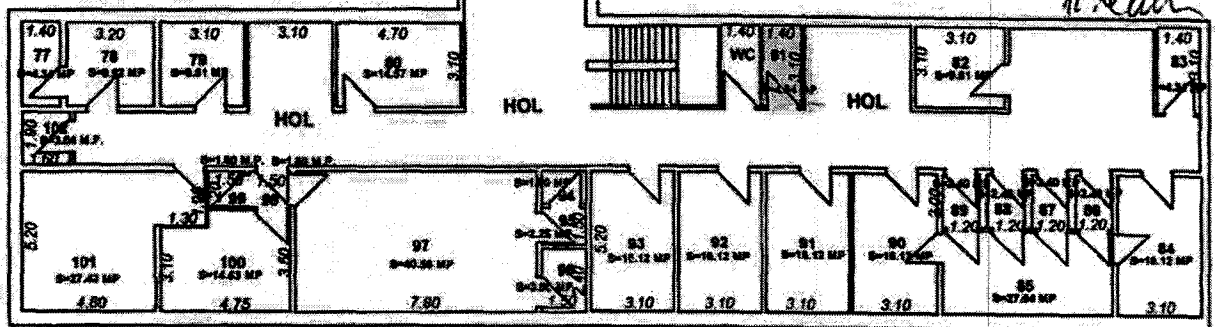

# RELEVU ETAJ 1 LOTUL 46

SCARA 1:200

NR.CADASTRAL AL TERENULUI	SUPRAFATA	ADRESA IMOBILULUI
5893 CI U46	3673	STR. ALEXANDRIEI NR.7-9
Cartea funciara nr.	UAT	GIURGIU

NR.CAMERA	DENUMIRE INCAPERE	SUPRAFATA UTILA (M.P)
77	CAMERA	4.34
78	CAMERA	9.92
79	CAMERA	9.81
102	CAMERA	3.04
98	CAMERA	1.80
99	CAMERA	1.80
100	CAMERA	14.53
101	CAMERA	27.43
97	CAMERA	40.58
94	CAMERA	1.80
95	CAMERA	2.25
96	CAMERA	3.60
93	CAMERA	16.12
92	CAMERA	16.12
91	CAMERA	16.12
84	CAMERA	16.12
85	CAMERA	27.04
86	CAMERA	2.40
87	CAMERA	2.40
88	CAMERA	2.40
89	CAMERA	2.40
90	CAMERA	16.12
<b>TOTAL SUPRAFATA UTILA</b>		<b>237.92</b>
EXECUTANT TEODORESCU GEORGE SORIN		DATA 19.08.2009
RECEPTIONAT		DATA

# RELEVU ETAJ 1 LOTUL 47

SCARA 1:200

NR.CADASTRAL AL TERENULUI	SUPRAFATA	ADRESA IMOBILULUI
5893 CIU 48	3673	STR. ALEXANDRIEI NR.7-9
Cartea funciara nr.	UAT	GIURGIU

NR.CAMERA	DENUMIRE INCAPERERE	SUPRAFATA UTILA (M.P)
81	CAMERA	4.34
TOTAL SUPRAFATA UTILA		4.34
EXECUTANT TEODORESCU GEORGE SOFIN		DATA 19.06.2009
RECEPTIONAT		DATA

# RELEVEU ETAJ 1 LOTUL 49

SCARA 1:200

NR.CADASTRAL AL TERENULUI	SUPRAFATA	ADRESA IMOBILULUI	
5843 C V 49	3673	STR. ALEXANDRIEI NR.7-9	
Cartea funciara nr.		UAT	GIURGIU

*H. Ionescu*

NR.CAMERA	DENUMIRE INCAPERE	SUPRAFATA UTILA (M.P)
83	CAMERA	4.34
TOTAL SUPRAFATA UTILA		4.34
EXECUTANT TEODORESCU GEORGE SORIN		DATA 19.06.2009
RECEPTIONAT		DATA

# RELEVU ETAJ 2 LOTUL 64

SCARA 1:200

NR.CADASTRAL AL TERENULUI	SUPRAFATA	ADRESA IMOBILULUI
5893 CIU 64	3673	STR. ALEXANDRIEI NR.7-9
Cartea funciara nr.	UAT	GIURGIU

NR.CAMERA	DENUMIRE INCAPERE	SUPRAFATA UTILA (M.P)
134	CAMERA	14.40
154	CAMERA	6.27
153	CAMERA	24.96
152	CAMERA	15.60
150	CAMERA	5.89
151	CAMERA	9.61
149	CAMERA	15.60
<b>TOTAL SUPRAFATA UTILA</b>		<b>92.33</b>
EXECUTANT TEODORESCU GEORGE SORIN		DATA 19.06.2009
RECEPTIONAT		DATA